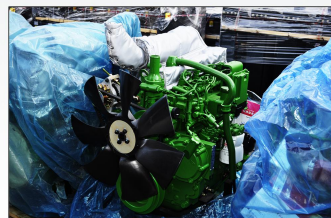

中联收获2021款 4YZ-4WA玉米收割机

2021款4YZ-4WA玉米收割机

“中联收获”4YZ-4WA型自走式玉米收割机,是我公司的最新研发的四行自走轮式玉米收获机,整机设计紧凑、机身短、机动性强,转弯半径小,掉头方便,收割效率高;全新动感外围,设计新颖时尚,美观实用,维修方便;原创全幅式不对行收获割台,可实现不对行收获,适应各种行距以及农艺要求。

主要技术参数

项目	单位	设计值
机型	/	4YZ-4WA
发动机功率	马力	200
发动机转速	转/分	2200
工作行数	行	4
工作生产率	亩/小时	6--10
剥皮辊数量	个	20
作业幅宽	mm	2325
外形尺寸(长x宽x高)	mm	6855×2580×3230
割台宽度	mm	2680
轴距	mm	2710
导向轮轮距	mm	1655
驱动轮轮距	mm	1760
卸粮方式	/	自卸式

2021款4YZ-4WA玉米收割机主要改进项

倾力打造高端技术，加长大螺旋摘穗辊，小倾角快速作业，拉茎高效高速，再无缠绕堵塞。

加高型链耙设计，专业生产别具特色，小倾角轻松推运，输送效能首屈一指。

四连杆铰接结构，割台角度随心调节，收割效果完美无缺。

三次深度粉碎，有机肥料还田，节能环保先锋，匠心机械典范。

人体仿生学原理，指型压送装置，5组20辊同步开动，柔性剥皮技术，提速作业效能品质。

机械离合搅龙卸粮，智能化无人作业，卸籽粒效能更高，推动农业迭代升级。

灵敏传感，高速响应，瞬时传递转速信息，精密联动报警，防患于未然。

加宽加强设计，增加实时入量，运输效率提高，使用损耗降低，使用寿命延长。

自动吸风除尘，洁净果穗中杂物，提升果穗整洁度，入仓果穗品质更优良。

高清智能显示，环境一目了然，视野清晰开阔，操作便捷安全。

原有175马力提至200马力，装配玉柴和东方红发动机，国内名优品牌加持，动力更加强劲，油耗持续降低。

专业设计生产，机械+液压无级变速，作业行走更便利，操作方便更可靠。